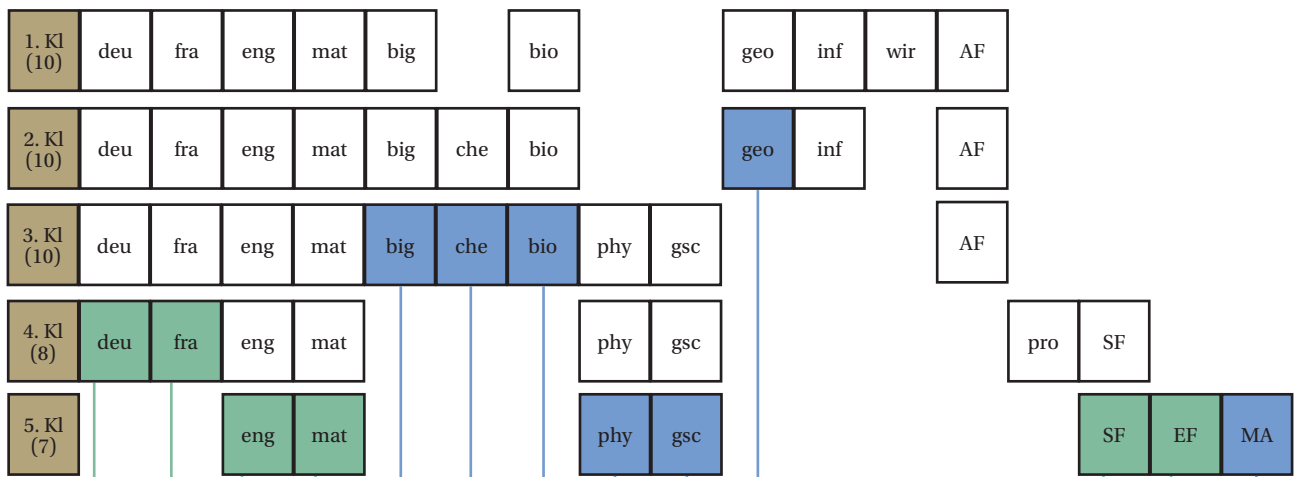

SPORTGYMNASIUM

Übersicht über die Promotionsfächer, Maturitätsfächer und Maturitätsprüfungsfächer

Gültig ab: Eintritt ab Schuljahr 2016/17 (Version 2021)
 Herausgeber: Schulleitung

Zählende Fächer für die Probezeit

Promotionsfächer 1. bis 4. Klasse

Maturitätsprüfungsfächer

Maturitätsfächer

Legende:
 AF: Akzentfach
 EF: Ergänzungsfach
 SF: Schwerpunktfach
 MA: Maturitätsarbeit

Hinweise:

- Die Probezeit gilt nur für Schüler*innen, die nicht definitiv aufgenommen wurden (vgl. Übertrittsbestimmungen von der Bezirksschule ins Gymnasium).

Vorschlagsnoten für die Maturitätsprüfung

Maturitätsfächer

Maturitätsprüfungsfächer

SPORTGYMNASIUM

Übersicht über die Promotionsfächer, Maturitätsfächer und Maturitätsprüfungsfächer

Gültig ab: Eintritt ab Schuljahr 2022/23 (Version 2022)
 Herausgeber: Schulleitung

Zählende Fächer für die Probezeit

Promotionsfächer 1. bis 4. Klasse

Maturitätsprüfungsfächer

Maturitätsfächer

Hinweise:

- Die Probezeit gilt nur für Schüler*innen, die nicht definitiv aufgenommen wurden (vgl. Übertrittsbestimmungen von der Bezirksschule ins Gymnasium).