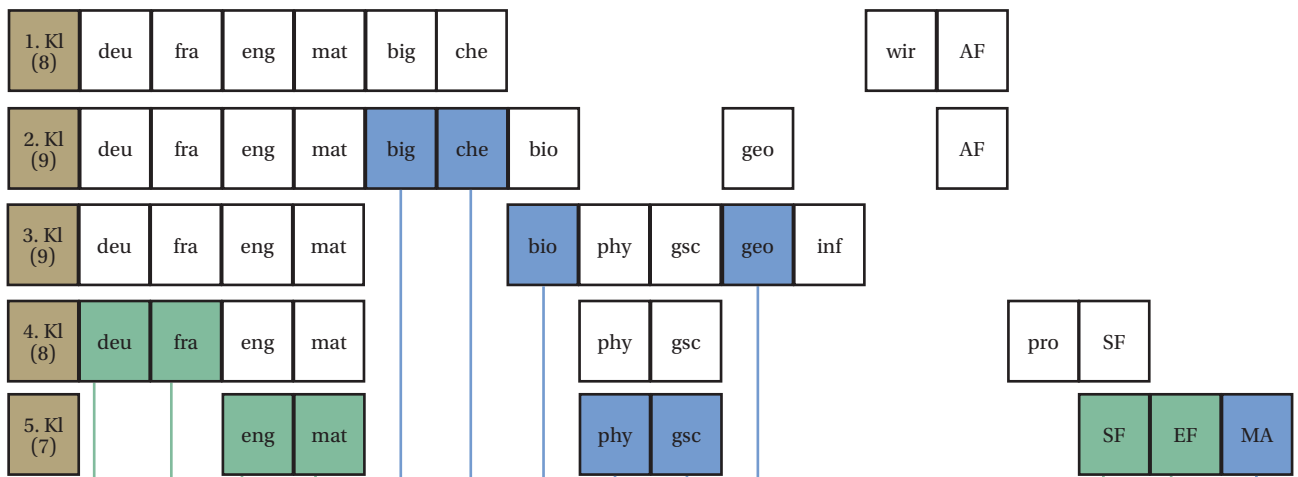

Promotionsfächer 1. bis 4. Klasse

Maturitätsprüfungsfächer

Maturitätsfächer

Legende:
 AF: Akzentfach
 EF: Ergänzungsfach
 SF: Schwerpunktfach
 MA: Maturitätsarbeit

Hinweise:

- Die Probezeit gilt nur für Schüler*innen, die nicht definitiv aufgenommen wurden (vgl. Übertrittsbestimmungen von der Bezirksschule ins Gymnasium).

Vorschlagsnoten für die Maturitätsprüfung

Maturitätsfächer

Maturitätsprüfungsfächer

SPORTGYMNASIUM

Übersicht über die Promotionsfächer, Maturitätsfächer und Maturitätsprüfungsfächer

Gültig ab: Eintritt ab Schuljahr 2022/23 (Version 2022)
 Herausgeber: Schulleitung

Zählende Fächer für die Probezeit

Promotionsfächer 1. bis 4. Klasse

Maturitätsprüfungsfächer

Maturitätsfächer

Hinweise:

- Die Probezeit gilt nur für Schüler*innen, die nicht definitiv aufgenommen wurden (vgl. Übertrittsbestimmungen von der Bezirksschule ins Gymnasium).