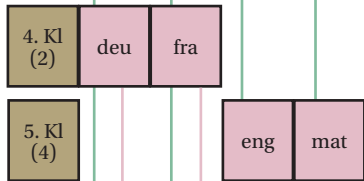

SPORTGYMNASIUM

Übersicht über die Promotionsfächer, Maturitätsfächer und Maturitätsprüfungsfächer

Gültig ab: Eintritt ab Schuljahr 2016/17 (Version 2021)
 Herausgeber: Schulleitung

Zählende Fächer für die Probezeit

Promotionsfächer 1. bis 4. Klasse

Maturitätsprüfungsfächer

Maturitätsfächer

Legende:
 AF: Akzentfach
 EF: Ergänzungsfach
 SF: Schwerpunktfach
 MA: Maturitätsarbeit

Hinweise:

- Die Probezeit gilt nur für Schüler*innen, die nicht definitiv aufgenommen wurden (vgl. Übertrittsbestimmungen von der Bezirksschule ins Gymnasium).